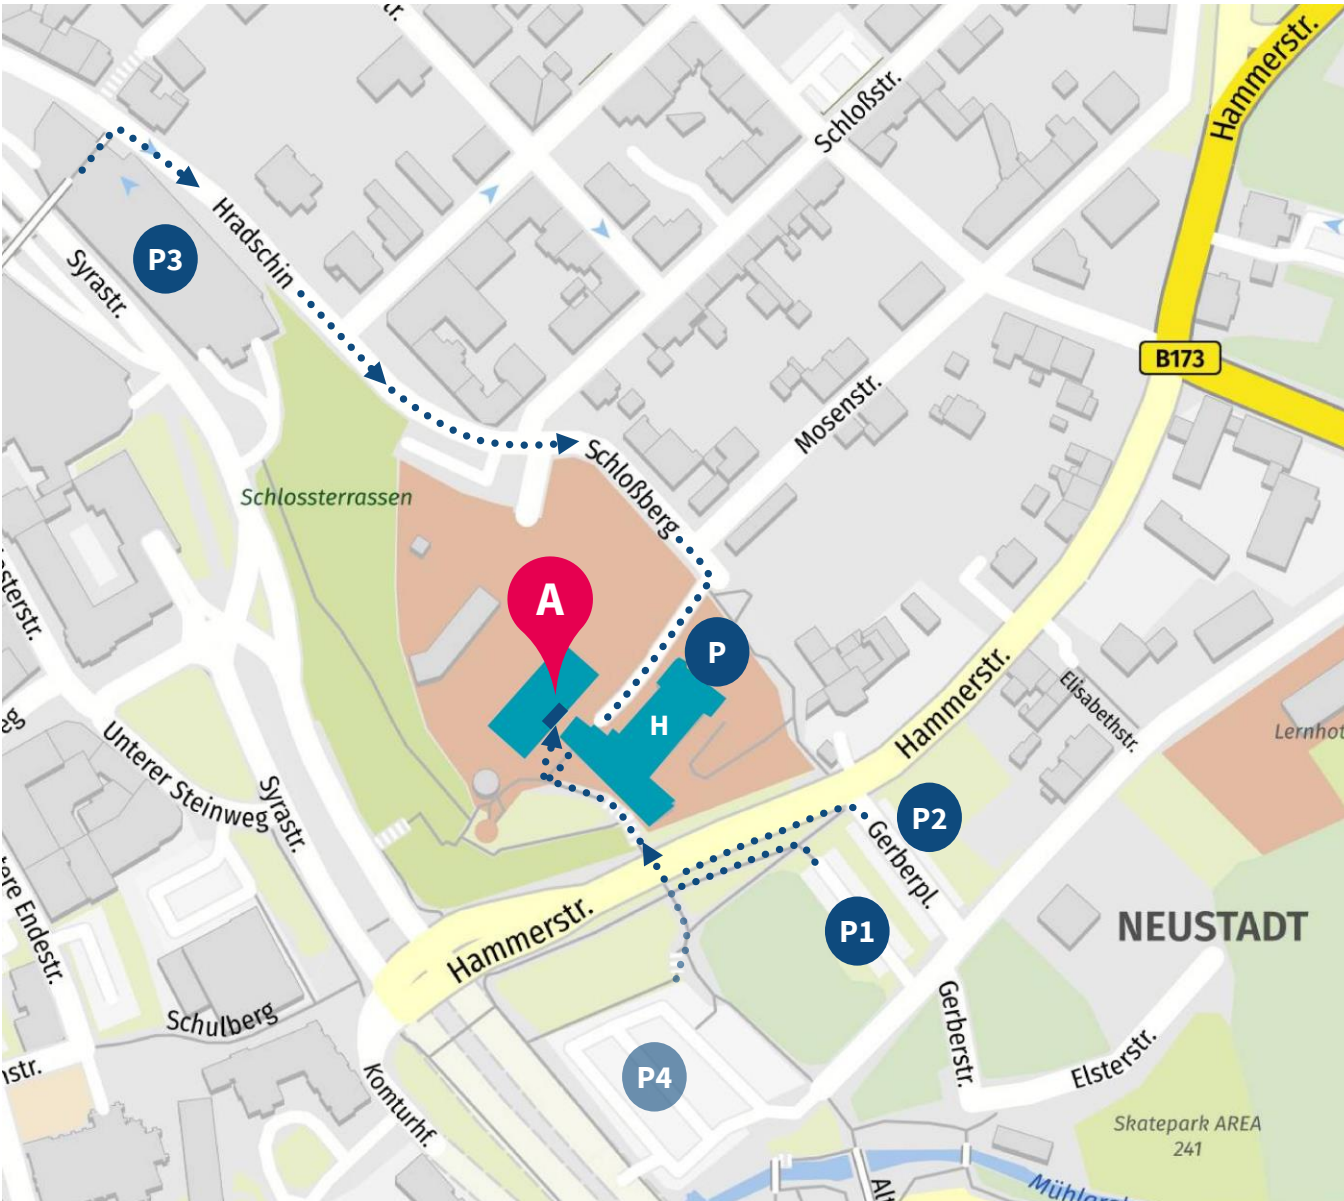

Veranstaltungsort
Multifunktionsgebäude

Vortragsraum **Audimax**

Anreise: Parken & Veranstaltungsraum

Besucher-Anschrift:

Berufsakademie Sachsen - Staatliche Studienakademie Plauen
Schloßberg 1, 08523 Plauen | Multifunktionsgebäude - [Audimax](#)

Anfahrt:

- über Hradschin oder Mosenstraße
- Parkplätze befinden sich in den gekennzeichneten Bereichen

- A** **Lage: Audimax im Multifunktionsgebäude**
Der Eingang befindet sich direkt gegenüber dem Eingang zum Hauptgebäude (H) der Staatlichen Studienakademie Plauen.
- P** **Besucherparkplatz: reserviert für Referent*innen**
kostenfrei – begrenzt; ca. 2 min zu Fuß zum Audimax
→ Zufahrt über Mosenstraße (Schloßberg 1, 08523 Plauen)
- P1** **Parkplatz der Staatlichen Studienakademie Plauen**
kostenfrei – begrenzt; ca. 5 min zu Fuß zum Audimax
→ Zufahrt über Gerberplatz, 08523 Plauen
- P2** **Parkplatz Gerberplatz** (öffentlich; links und rechts von „Gerberplatz“)
kostenfrei – begrenzt; ca. 5 min zu Fuß zum Audimax
→ Zufahrt über Hammerstraße, 08523 Plauen
- P3** **Parkhaus Stadt-Galerie Plauen** (öffentlich)
kostenpflichtig; ca. 7 min zu Fuß zum Audimax
→ Zufahrt über Syrastraße 2, 08523 Plauen
- P4** **Parkplatz Neustadtplatz (aktuell Baustelle!!!)** (öffentlich)
kostenpflichtig; ca. 5 min zu Fuß zum Audimax
(aufgrund aktueller Baumaßnahmen gesperrt)